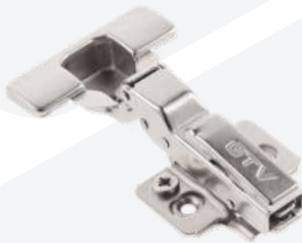

КАЧЕСТВО И СОВЕРШЕНСТВО

петля SILENTO PRO

- Сертификат качества SGS подтвержден испытаниями на **80 000** циклов
- **Новое поколение доводчика** обеспечивает бесшумное закрытие фасадов, срабатывая даже при минимальном открытии
- Быстрый монтаж/демонтаж ответной планки осуществляется прочной системой **CLIP-ON**
- Индивидуальная упаковка с инструкцией монтажа
- Петля имеет комплект декоративных заглушек на плечо и чашку
- В комплекте саморезы для монтажа
- Система двухпозиционного отрывания **TWO-WAY**
- Эксцентриковая регулировка 3D

Доступные опции:

Накладная

Полунакладная

Внутренняя